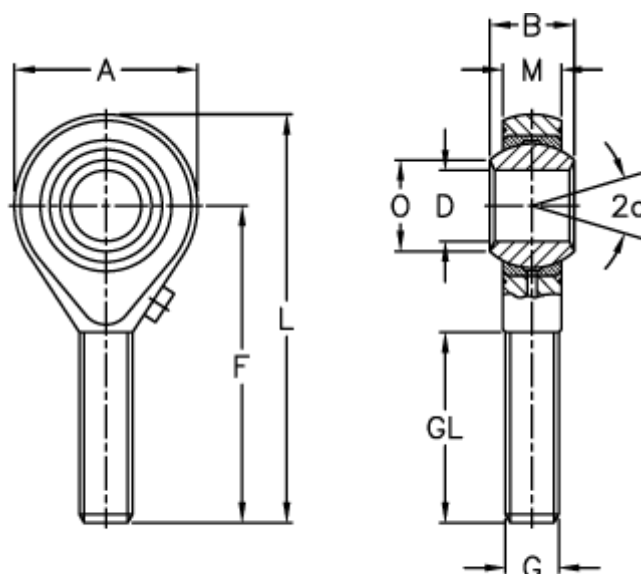

Varenummer: 03218016150
 Beskrivelse: Fluro ledhoved GALRS 16 16x1,5-RR
 Med venstregevind

Mål

Str. 3-5 uden smørenippel

A	= 42	L	= 87
a (grader)	= 15	M	= 15
B	= 21	O	= 19.3
D	= 16	Statisk belastning C0 (kN)	= 60.5
Dynamisk belastning C (kN)	= 21.5	Tilladelige o/min	= 660
F	= 66	Vægt (g)	= 189
g	= M16x1,5		
GL	= 40		